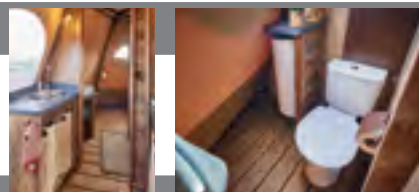

# Vacances insolites dans le TIPIHOME

Retrouvez vos rêves d'enfants avec notre nouvel hébergement atypique équipé d'une chambre parentale et d'une chambre enfant à l'étage.

Pour un confort optimal, une salle de bain avec WC et lavabo est intégrée.

## Salle de bain

Cabine sanitaire composée d'une douche 80x 80 cm, d'un lavabo, d'un WC, 2 éclairages vintage commandés par interrupteur et d'une prise électrique.  
Paroi en bois coloris Chêne vintage EGGER ep 19 mm + cadre profil rainuré  
Chauffe-eau électrique de 50 Litres

## Equipements

Chambres	Tête de lit coffre chambre parent, Matelas : Mousse polyester de 24 kg / 12 cm hypoallergénique. Chambre parents : 1 sommier + matelas 140 x 190 cm, Chambre étage enfants : 2 sommiers + matelas 80 x 190 cm
Cuisine	1 meuble évier avec 2 compartiments et 1 rideau L=56 cm ; P= 83 cm ; H= 95cm 1 meuble plaque vitrocéramique avec 4 compartiments et 2 rideaux L=93 cm ; P = 45 cm ; H= 95cm Table : 100 x 60 cm, plateau pliable décor ardoise, 1 pied coulissant Ø80 mm acier peint fer vieilli. 4 assises et en option 1 table hexagonale et 5 chaises acacia pour la terrasse. Réfrigérateur : Table top couleur Silver, class A+, 118L dont freezer 15L Micro-onde : Silver 20litres – 800Watts – 8 fonctions – 13 kg – dim : H29 x L45x P37 cm
Electrique	Eclairage : 7 ampoules LED 8W – 2700K – 800Lm – 220V 3 lampes de chevet LED 5W – 220K – 260Lm -220V Interrupteurs : 3 simples et 1 double Prises électriques : 4 dans le séjour, 1 dans la salle de bain, 4 dans la chambre parents, 3 à l'étage dans la chambre enfants
Convecteur (option)	750 W